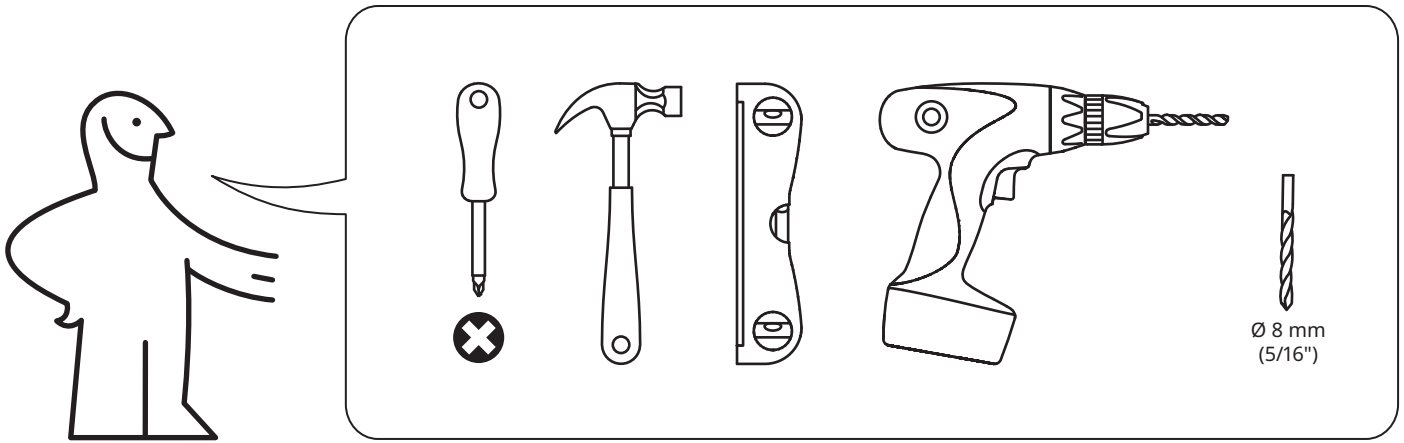

Galego

ATENCIÓN

Existe risco de danos graves en caso de caída do moble. Para evitar que envorque, é necesario fixalo de xeito permanente coas fixacións incluídas no paquete.

Para fixar o moble á parede, necesítase unha guía de suspensión adaptada (véndese por separado en IKEA). Comproba que o material da parede poida resistir o peso do moble. Os parafusos e fixacións dependen do material da parede e por iso non se inclúen. A montaxe debe realizala unha persoa cualificada. Unha montaxe defectuosa pode provocar a caída do moble e, en consecuencia, danos persoais. En caso de dúbida, consulta cun vendedor especializado.