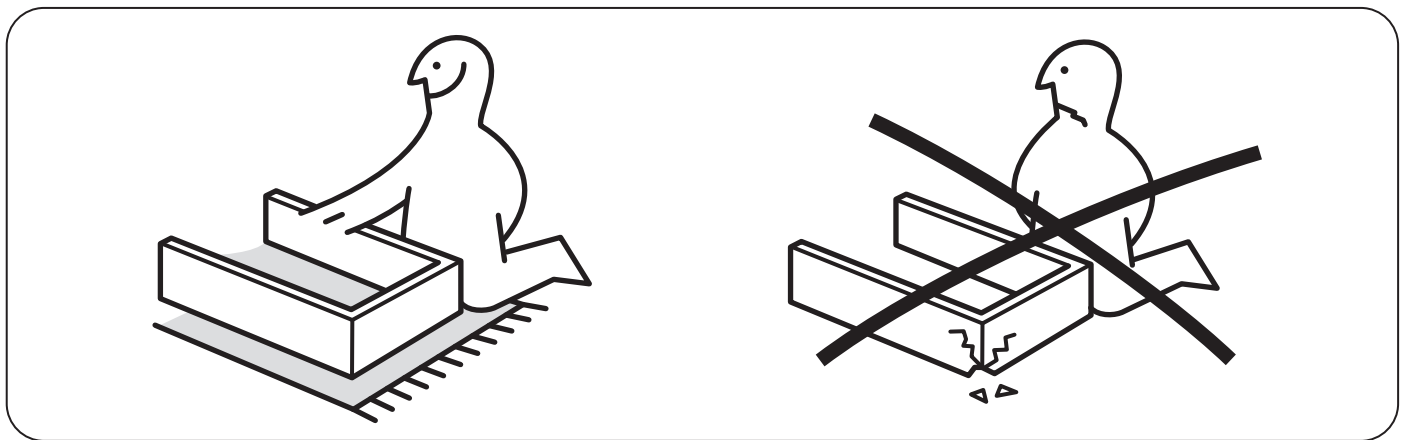

Si se prevé fijar el mueble al muro, se necesita un riel de suspensión adaptado (se vende aparte en IKEA). Comprobar que el material de la pared pueda resistir el peso del mueble. Los tornillos y fijaciones dependen del material de la pared, por eso no se incluyen. El montaje debe realizarlo una persona cualificada. Un montaje defectuoso puede provocar la caída del mueble y herir a alguien. En caso de duda, consultar a un vendedor especializado.

Galego

ATENCIÓN

Existe risco de danos graves en caso de caída do moble. Para evitar que envorque, é necesario fixalo de xeito permanente coas fixacións incluídas no paquete.

Para fixar o moble á parede, necesítase unha guía de suspensión adaptada (véndese por separado en IKEA). Comproba que o material da parede poida resistir o peso do moble. Os parafusos e fixacións dependen do material da parede e por iso non se inclúen. A montaxe debe realizala unha persoa cualificada. Unha montaxe defectuosa pode provocar a caída do moble e, en consecuencia, danos persoais. En caso de dúbida, consulta cun vendedor especializado.