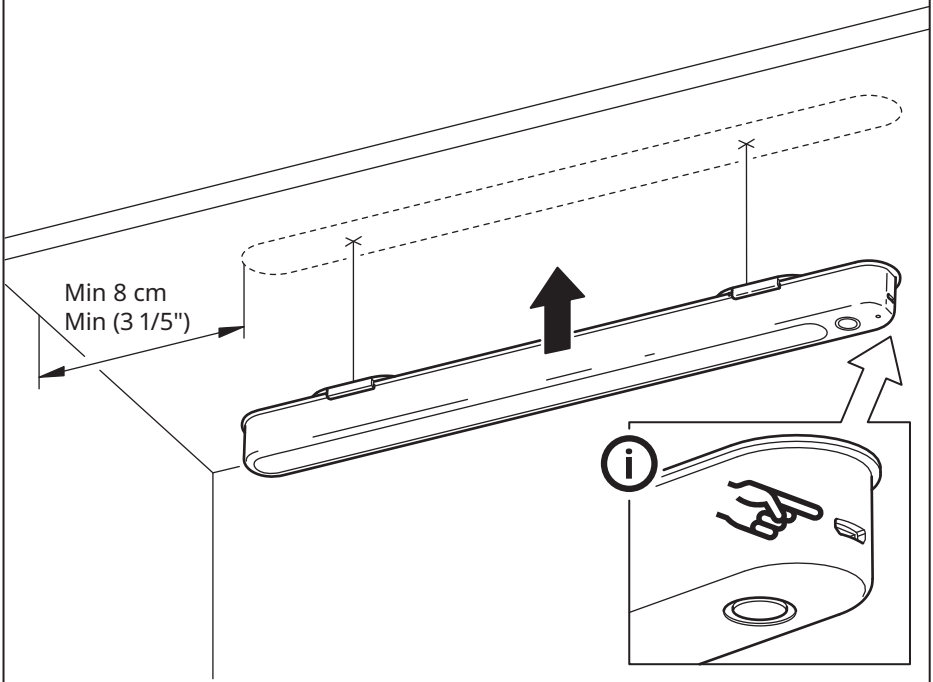

Español

Las pilas se venden aparte. IKEA recomienda pilas recargables LADDA 2450 mAh, HR6 AA 1,2V; se necesitan 3 piezas.

1

2

Min 8 cm
Min (3 1/5")

2 h

IKEA LADDA
2450mAh

4 h