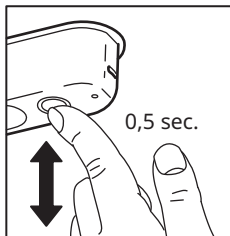

Español

Las pilas se venden aparte. IKEA recomienda pilas recargables LADDA 2450 mAh, HR6 AA 1,2V; se necesitan 3 piezas.

1

2

Min 8 cm
Min (3 1/5")

2 h

IKEA LADDA
2450mAh

4 h